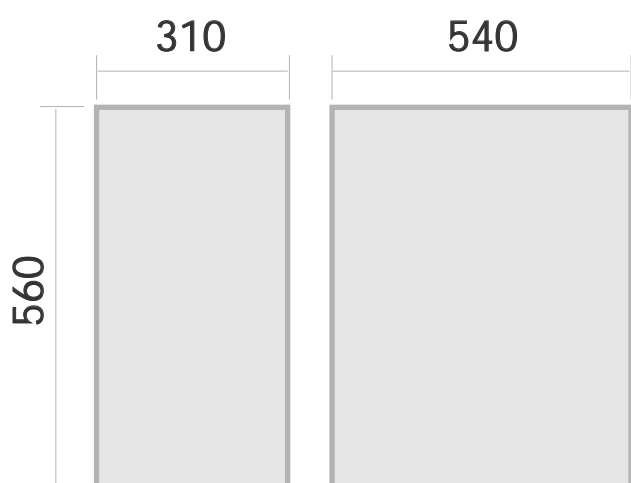

Misure quadro MONOFASE

Misure quadro TRIFASE

In vetroresina per impianti stradali

Misure quadro TRIFASE

Per impianti da interno in policarbonato

Misure PIASTRA

Sistema Monofase standard: 355 x 434 mm
Sistema Trifase standard: 565 x 740 mm