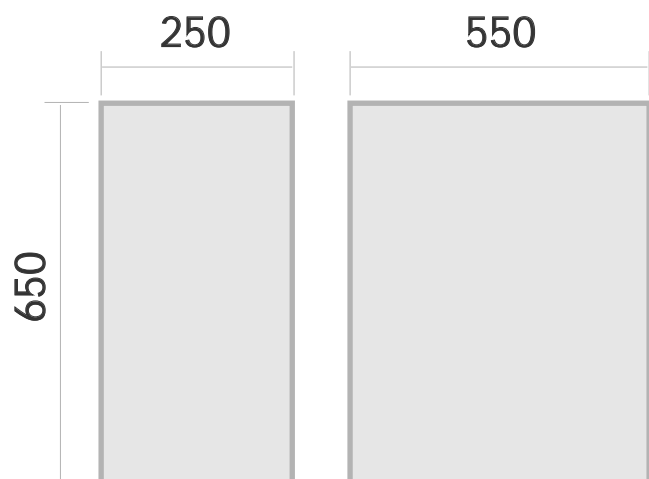

Misure quadro MONOFASE

Misure quadro TRIFASE

In vetroresina per impianti stradali

Misure quadro TRIFASE

Per impianti da interno in policarbonato

Misure PIASTRA

Sistema Monofase standard: 355 x 434 mm
Sistema Trifase standard: 565 x 740 mm