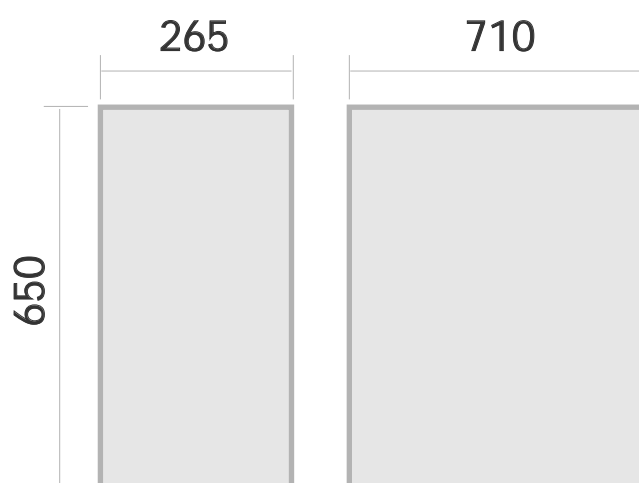

Misure quadro MONOFASE

Misure quadro TRIFASE

In vetroresina per impianti stradali

Misure quadro TRIFASE

Per impianti da interno in policarbonato

Misure PIASTRA

Sistema Monofase standard: 355 x 434 mm
Sistema Trifase standard: 565 x 740 mm